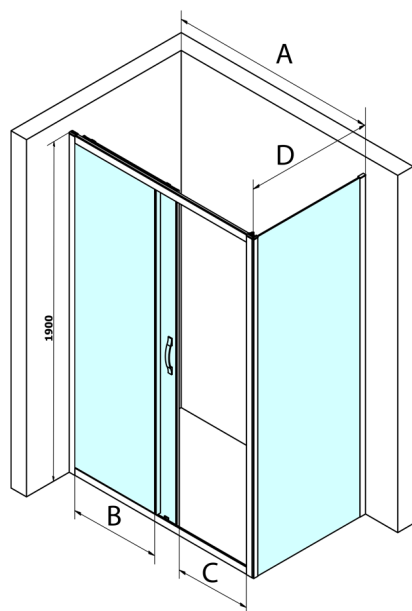

SIGMA SIMPLY obdĺžniková sprchová zástena 1100x750mm L/P varianta, Brick sklo

Objednací kód: GS4211GS4375

Rozmery

Šírka: 1100 mm
 Výška: 1900 mm
 Hĺbka: 750 mm

Vlastnosti

Záruka: 3 roky

Technický list

MODEL	A	B	C
GS1110	980-1020	430	400
GS1111	1080-1120	480	435
GS1112	1180-1220	530	485
GS1113	1280-1320	580	535
GS1114	1380-1420	630	585
GS4210	980-1020	430	400
GS4211	1080-1120	480	435
GS4212	1180-1220	530	485
GS4213	1280-1320	580	535
GS4214	1380-1420	630	585

MODEL	D
GS3170	680-700
GS3175	730-750
GS3180	780-800
GS3190	880-900
GS3110	980-1000
GS4370	680-700
GS4375	730-750
GS4380	780-800
GS4390	880-900
GS4310	980-1000