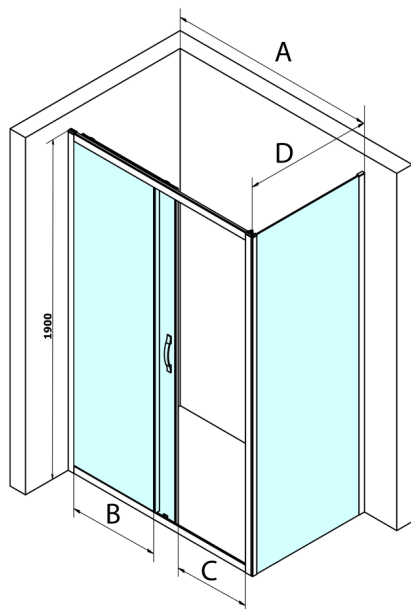

SIGMA SIMPLY obdĺžniková sprchová zástena 1100x700mm L/P varianta, Brick sklo

Objednací kód: GS4211GS4370

Rozmery

Šírka: 1100 mm
 Výška: 1900 mm
 Hĺbka: 700 mm

Vlastnosti

Záruka: 3 roky

Technický list

MODEL	A	B	C
GS1110	980-1020	430	400
GS1111	1080-1120	480	435
GS1112	1180-1220	530	485
GS1113	1280-1320	580	535
GS1114	1380-1420	630	585
GS4210	980-1020	430	400
GS4211	1080-1120	480	435
GS4212	1180-1220	530	485
GS4213	1280-1320	580	535
GS4214	1380-1420	630	585

MODEL	D
GS3170	680-700
GS3175	730-750
GS3180	780-800
GS3190	880-900
GS3110	980-1000
GS4370	680-700
GS4375	730-750
GS4380	780-800
GS4390	880-900
GS4310	980-1000