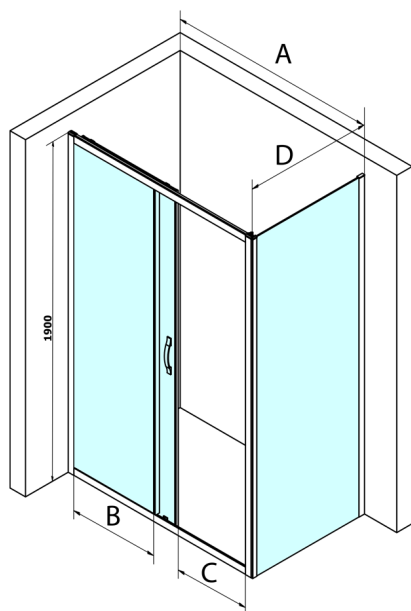

SIGMA SIMPLY obdĺžniková sprchová zástena 1000x800mm L/P varianta, Brick sklo

Objednací kód: GS4210GS4380

Rozmery

Šírka: 1000 mm

Výška: 1900 mm

Hĺbka: 800 mm

Vlastnosti

Záruka: 3 roky

Technický list

MODEL	A	B	C
GS1110	980-1020	430	400
GS1111	1080-1120	480	435
GS1112	1180-1220	530	485
GS1113	1280-1320	580	535
GS1114	1380-1420	630	585
GS4210	980-1020	430	400
GS4211	1080-1120	480	435
GS4212	1180-1220	530	485
GS4213	1280-1320	580	535
GS4214	1380-1420	630	585