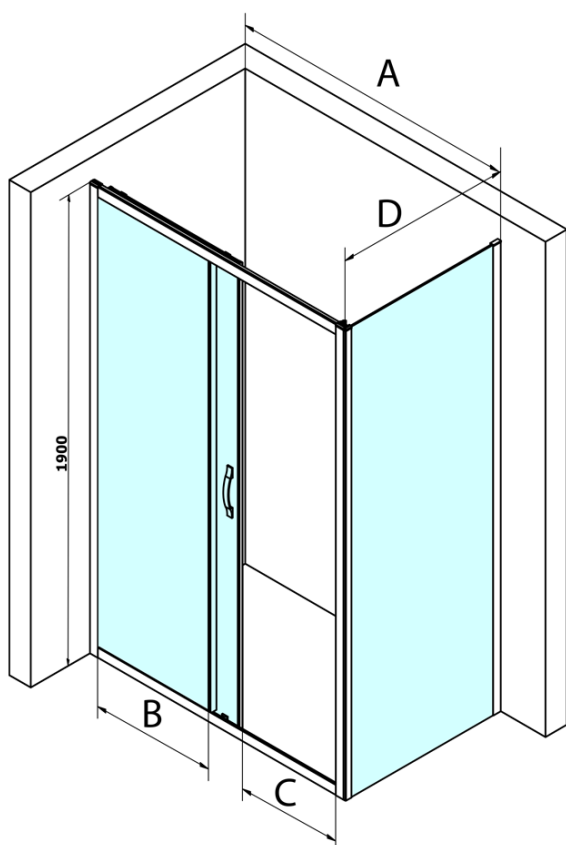

SIGMA SIMPLY obdĺžniková sprchová zástena 1000x700mm L/P varianta, Brick sklo

Objednací kód: GS4210GS4370

Základné informácie

Značka: Gelco
Séria: SIGMA SIMPLY

Rozmery

Šírka: 1000 mm
Výška: 1900 mm
Hĺbka: 700 mm

Vlastnosti

Farba profilu: Chróm - Leštený hliník
Tvar: Obdĺžnikové zásteny
Typ otvárania: Posuvné
Smer otvárania: Univerzálne
Šírka vstupu: 400 mm
Typ výplne: BRICK sklo
Úprava skla: Coated glass
Hrúbka skla: 6 mm
Vlastnosti: Rámové prevedenie
Hmotnosť / ks: 62.0 kg
Balenie: 2 ks
Záruka: 3 roky

SIGMA SIMPLY obdĺžniková sprchová zástena
1000x700mm L/P varianta, Brick sklo

Technický list

MODEL	A	B	C
GS1110	980-1020	430	400
GS1111	1080-1120	480	435
GS1112	1180-1220	530	485
GS1113	1280-1320	580	535
GS1114	1380-1420	630	585
GS4210	980-1020	430	400
GS4211	1080-1120	480	435
GS4212	1180-1220	530	485
GS4213	1280-1320	580	535
GS4214	1380-1420	630	585