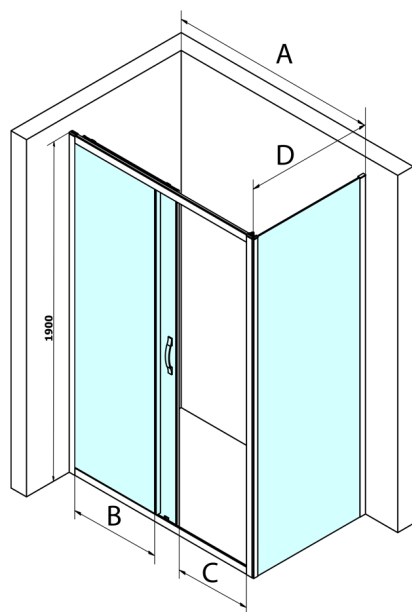

SIGMA SIMPLY obdĺžniková sprchová zástena 1400x1000mm L/P varianta, číre sklo

Objednací kód: GS1114GS3110

Rozmery

Šírka: 1400 mm
 Výška: 1900 mm
 Hĺbka: 1000 mm

Vlastnosti

Záruka: 3 roky

Technický list

MODEL	A	B	C
GS1110	980-1020	430	400
GS1111	1080-1120	480	435
GS1112	1180-1220	530	485
GS1113	1280-1320	580	535
GS1114	1380-1420	630	585
GS4210	980-1020	430	400
GS4211	1080-1120	480	435
GS4212	1180-1220	530	485
GS4213	1280-1320	580	535
GS4214	1380-1420	630	585

MODEL	D
GS3170	680-700
GS3175	730-750
GS3180	780-800
GS3190	880-900
GS3110	980-1000
GS4370	680-700
GS4375	730-750
GS4380	780-800
GS4390	880-900
GS4310	980-1000