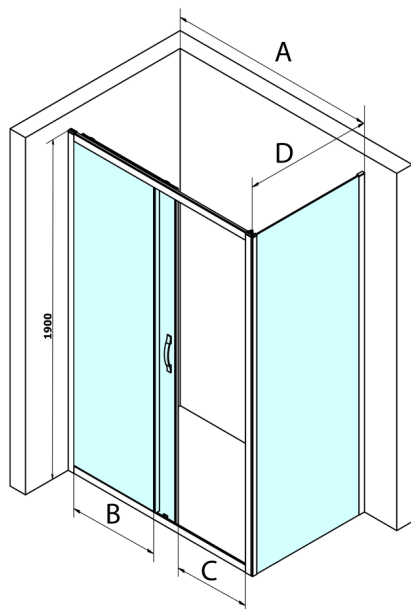

SIGMA SIMPLY obdĺžniková sprchová zástena 1400x900mm L/P varianta, číre sklo

Objednací kód: GS1114GS3190

Rozmery

Šírka: 1400 mm
Výška: 1900 mm
Hĺbka: 900 mm

Vlastnosti

Záruka: 3 roky

Technický list

MODEL	A	B	C
GS1110	980-1020	430	400
GS1111	1080-1120	480	435
GS1112	1180-1220	530	485
GS1113	1280-1320	580	535
GS1114	1380-1420	630	585
GS4210	980-1020	430	400
GS4211	1080-1120	480	435
GS4212	1180-1220	530	485
GS4213	1280-1320	580	535
GS4214	1380-1420	630	585

MODEL	D
GS3170	680-700
GS3175	730-750
GS3180	780-800
GS3190	880-900
GS3110	980-1000
GS4370	680-700
GS4375	730-750
GS4380	780-800
GS4390	880-900
GS4310	980-1000