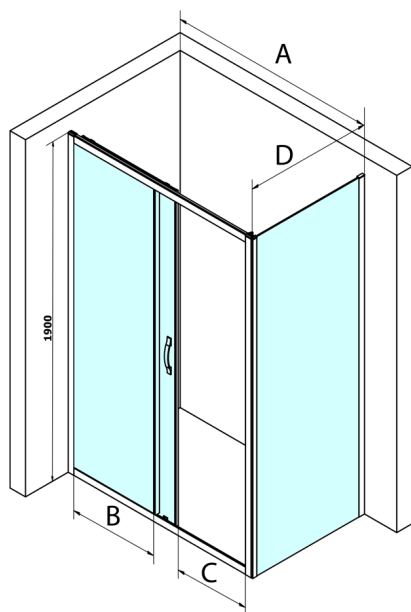

Technický list