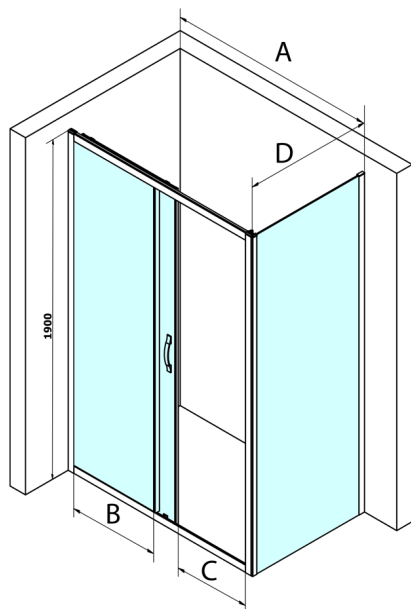

SIGMA SIMPLY obdĺžniková sprchová zástena 1400x750mm L/P varianta, číre sklo

Objednací kód: GS1114GS3175

Rozmery

Šírka: 1400 mm
Výška: 1900 mm
Hĺbka: 750 mm

Vlastnosti

Záruka: 3 roky

Technický list

MODEL	A	B	C
GS1110	980-1020	430	400
GS1111	1080-1120	480	435
GS1112	1180-1220	530	485
GS1113	1280-1320	580	535
GS1114	1380-1420	630	585
GS4210	980-1020	430	400
GS4211	1080-1120	480	435
GS4212	1180-1220	530	485
GS4213	1280-1320	580	535
GS4214	1380-1420	630	585

MODEL	D
GS3170	680-700
GS3175	730-750
GS3180	780-800
GS3190	880-900
GS3110	980-1000
GS4370	680-700
GS4375	730-750
GS4380	780-800
GS4390	880-900
GS4310	980-1000