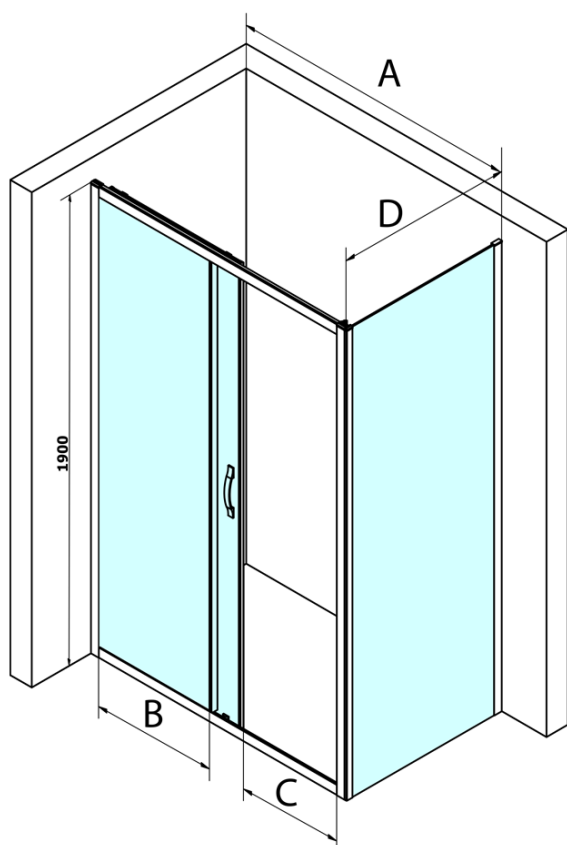

SIGMA SIMPLY obdĺžniková sprchová zástena 1400x700mm L/P varianta, čire sklo

Objednací kód: GS1114GS3170

Základné informácie

Značka: Gelco
Séria: SIGMA SIMPLY

Rozmery

Šírka: 1400 mm
Výška: 1900 mm
Hĺbka: 700 mm

Vlastnosti

Farba profilu: Chróm - Leštený hliník
Tvar: Obdĺžnikové zásteny
Typ otvárania: Posuvné
Smer otvárania: Univerzálne
Šírka vstupu: 585 mm
Typ výplne: Čire sklo
Úprava skla: Coated glass
Hrúbka skla: 6 mm
Vlastnosti: Rámové prevedenie
Hmotnosť / ks: 73.0 kg
Balenie: 2 ks
Záruka: 3 roky

SIGMA SIMPLY obdĺžniková sprchová zástena
1400x700mm L/P varianta, číre sklo

Technický list

MODEL	A	B	C
GS1110	980-1020	430	400
GS1111	1080-1120	480	435
GS1112	1180-1220	530	485
GS1113	1280-1320	580	535
GS1114	1380-1420	630	585
GS4210	980-1020	430	400
GS4211	1080-1120	480	435
GS4212	1180-1220	530	485
GS4213	1280-1320	580	535
GS4214	1380-1420	630	585