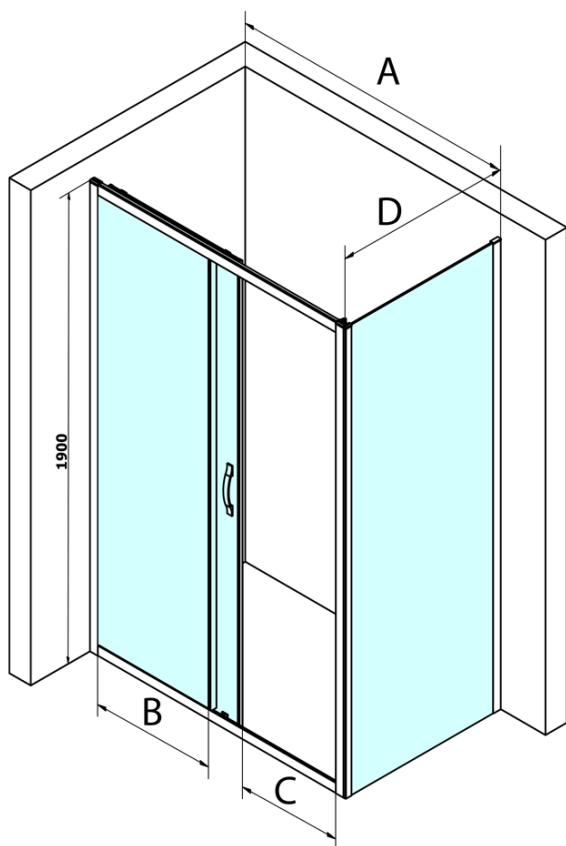

SIGMA SIMPLY obdĺžniková sprchová zástena 1400x700mm L/P varianta, čire sklo

Objednací kód: GS1114GS3170

Základné informácie

Značka: Gelco
Séria: SIGMA SIMPLY

Rozmery

Šírka: 1400 mm
Výška: 1900 mm
Hĺbka: 700 mm

Vlastnosti

Farba profilu: Chróm - Leštený hliník
Tvar: Obdĺžnikové zásteny
Typ otvárania: Posuvné
Smer otvárania: Univerzálne
Šírka vstupu: 585 mm
Typ výplne: Čire sklo
Úprava skla: Coated glass
Hrúbka skla: 6 mm
Vlastnosti: Rámové prevedenie
Hmotnosť / ks: 73.0 kg
Balenie: 2 ks
Záruka: 3 roky

SIGMA SIMPLY obdĺžniková sprchová zástena
1400x700mm L/P varianta, číre sklo

Technický list

MODEL	A	B	C
GS1110	980-1020	430	400
GS1111	1080-1120	480	435
GS1112	1180-1220	530	485
GS1113	1280-1320	580	535
GS1114	1380-1420	630	585
GS4210	980-1020	430	400
GS4211	1080-1120	480	435
GS4212	1180-1220	530	485
GS4213	1280-1320	580	535
GS4214	1380-1420	630	585