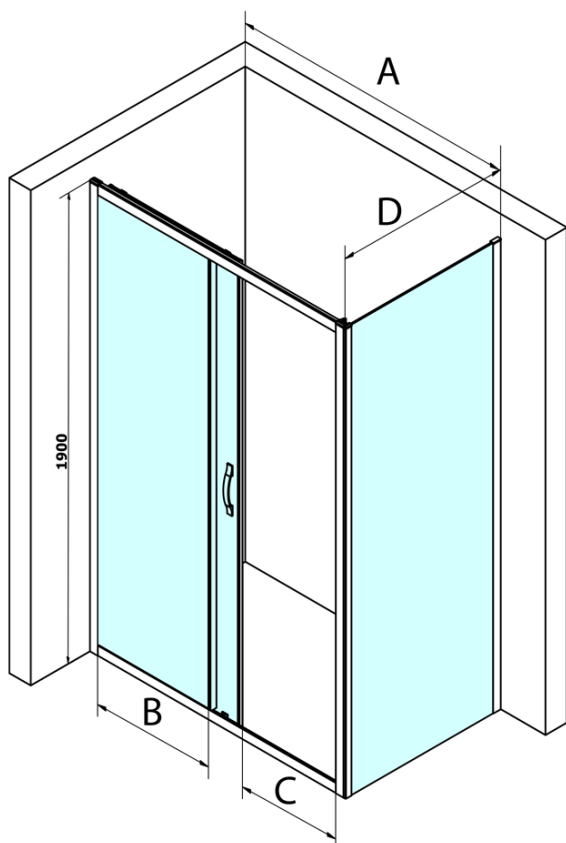

SIGMA SIMPLY obdĺžniková sprchová zástena 1300x1000mm L/P varianta, číre sklo

Technický list