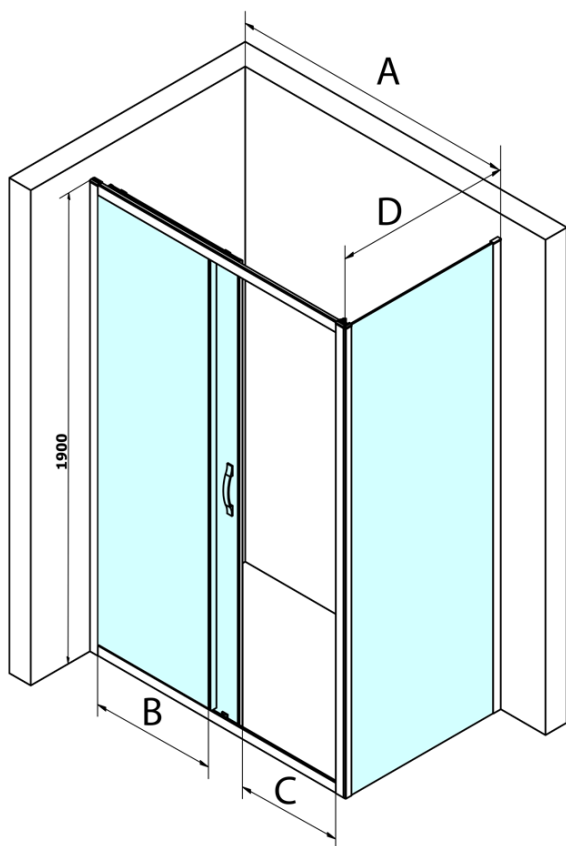

SIGMA SIMPLY obdĺžniková sprchová zástena 1300x1000mm L/P varianta, číre sklo

Objednací kód: GS1113GS3110

Základné informácie

Značka: Gelco
Séria: SIGMA SIMPLY

Rozmery

Šírka: 1300 mm
Výška: 1900 mm
Hĺbka: 1000 mm

Vlastnosti

Farba profilu: Chróm - Leštený hliník
Tvar: Obdĺžnikové zásteny
Typ otvárania: Posuvné
Smer otvárania: Univerzálne
Šírka vstupu: 535 mm
Typ výplne: Číre sklo
Úprava skla: Coated glass
Hrúbka skla: 6 mm
Vlastnosti: Rámové prevedenie
Hmotnosť / ks: 81.0 kg
Balenie: 2 ks
Záruka: 3 roky

SIGMA SIMPLY obdĺžniková sprchová zástena
1300x1000mm L/P varianta, číre sklo

Technický list

MODEL	A	B	C
GS1110	980-1020	430	400
GS1111	1080-1120	480	435
GS1112	1180-1220	530	485
GS1113	1280-1320	580	535
GS1114	1380-1420	630	585
GS4210	980-1020	430	400
GS4211	1080-1120	480	435
GS4212	1180-1220	530	485
GS4213	1280-1320	580	535
GS4214	1380-1420	630	585