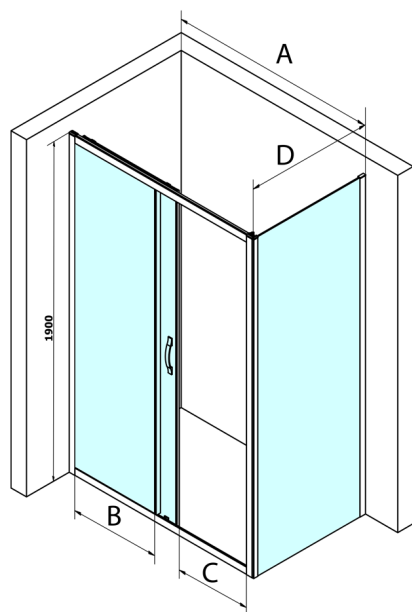

SIGMA SIMPLY obdĺžniková sprchová zástena 1300x1000mm L/P varianta, číre sklo

Objednací kód: GS1113GS3110

Rozmery

Šírka: 1300 mm
 Výška: 1900 mm
 Hĺbka: 1000 mm

Vlastnosti

Záruka: 3 roky

Technický list

MODEL	A	B	C
GS1110	980-1020	430	400
GS1111	1080-1120	480	435
GS1112	1180-1220	530	485
GS1113	1280-1320	580	535
GS1114	1380-1420	630	585
GS4210	980-1020	430	400
GS4211	1080-1120	480	435
GS4212	1180-1220	530	485
GS4213	1280-1320	580	535
GS4214	1380-1420	630	585

MODEL	D
GS3170	680-700
GS3175	730-750
GS3180	780-800
GS3190	880-900
GS3110	980-1000
GS4370	680-700
GS4375	730-750
GS4380	780-800
GS4390	880-900
GS4310	980-1000