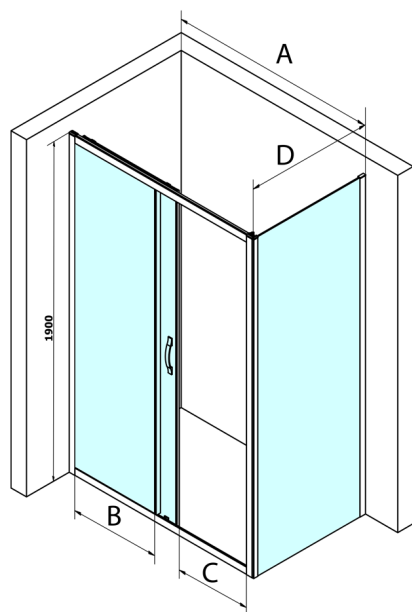

SIGMA SIMPLY obdĺžniková sprchová zástena 1300x900mm L/P varianta, číre sklo

Objednací kód: GS1113GS3190

Rozmery

Šírka: 1300 mm
 Výška: 1900 mm
 Hĺbka: 900 mm

Vlastnosti

Záruka: 3 roky

Technický list

MODEL	A	B	C
GS1110	980-1020	430	400
GS1111	1080-1120	480	435
GS1112	1180-1220	530	485
GS1113	1280-1320	580	535
GS1114	1380-1420	630	585
GS4210	980-1020	430	400
GS4211	1080-1120	480	435
GS4212	1180-1220	530	485
GS4213	1280-1320	580	535
GS4214	1380-1420	630	585

MODEL	D
GS3170	680-700
GS3175	730-750
GS3180	780-800
GS3190	880-900
GS3110	980-1000
GS4370	680-700
GS4375	730-750
GS4380	780-800
GS4390	880-900
GS4310	980-1000