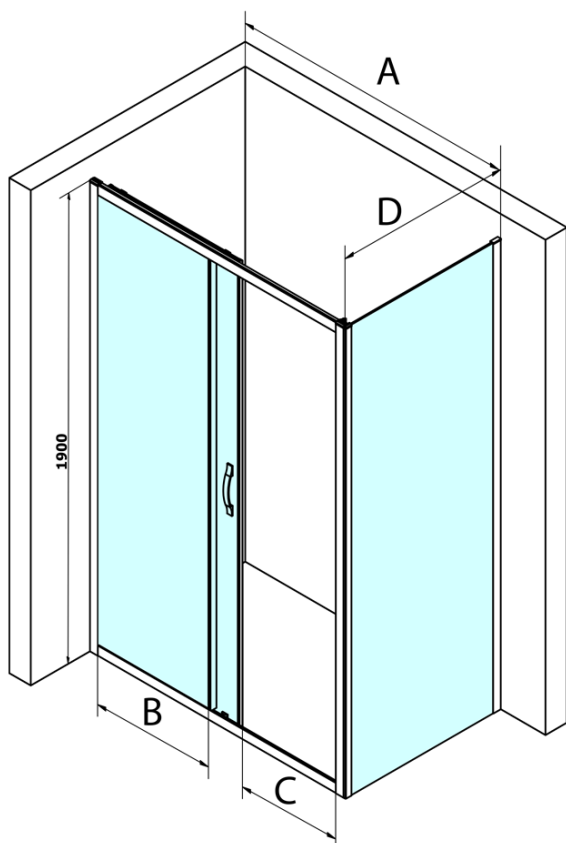

SIGMA SIMPLY obdĺžniková sprchová zástena 1300x800mm L/P varianta, číre sklo

Objednací kód: GS1113GS3180

Základné informácie

Značka: Gelco
Séria: SIGMA SIMPLY

Rozmery

Šírka: 1300 mm
Výška: 1900 mm
Hĺbka: 800 mm

Vlastnosti

Farba profilu: Chróm - Leštený hliník
Tvar: Obdĺžnikové zásteny
Typ otvárania: Posuvné
Smer otvárania: Univerzálne
Šírka vstupu: 535 mm
Typ výplne: Číre sklo
Úprava skla: Coated glass
Hrúbka skla: 6 mm
Vlastnosti: Rámové prevedenie
Hmotnosť / ks: 74.0 kg
Balenie: 2 ks
Záruka: 3 roky

Náhradné diely

SIGMA Horný pojazd (Objednací kód: SIGMA/UP)

SIGMA SIMPLY obdĺžniková sprchová zástena 1300x800mm L/P varianta, číre sklo

Technický list

MODEL	A	B	C
GS1110	980-1020	430	400
GS1111	1080-1120	480	435
GS1112	1180-1220	530	485
GS1113	1280-1320	580	535
GS1114	1380-1420	630	585
GS4210	980-1020	430	400
GS4211	1080-1120	480	435
GS4212	1180-1220	530	485
GS4213	1280-1320	580	535
GS4214	1380-1420	630	585