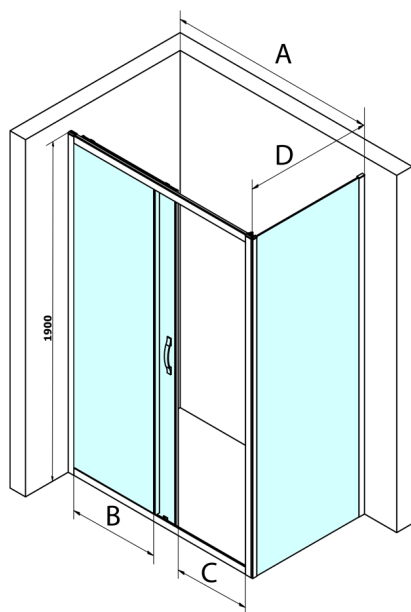

SIGMA SIMPLY obdĺžniková sprchová zástena 1300x800mm L/P varianta, číre sklo

Objednací kód: GS1113GS3180

Rozmery

Šírka: 1300 mm

Výška: 1900 mm

Hĺbka: 800 mm

Vlastnosti

Záruka: 3 roky

Technický list

MODEL	A	B	C
GS1110	980-1020	430	400
GS1111	1080-1120	480	435
GS1112	1180-1220	530	485
GS1113	1280-1320	580	535
GS1114	1380-1420	630	585
GS4210	980-1020	430	400
GS4211	1080-1120	480	435
GS4212	1180-1220	530	485
GS4213	1280-1320	580	535
GS4214	1380-1420	630	585