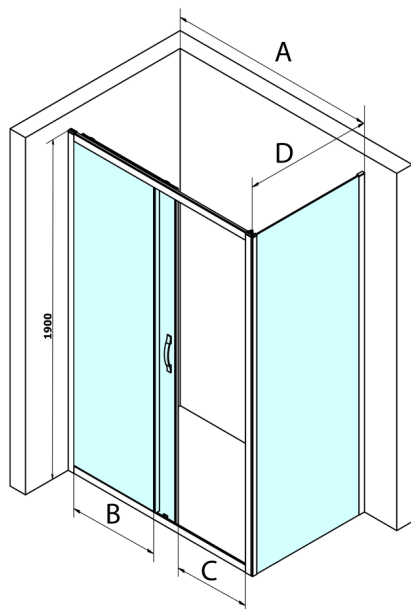

SIGMA SIMPLY obdĺžniková sprchová zástena 1300x750mm L/P varianta, číre sklo

Objednací kód: GS1113GS3175

Rozmery

Šírka: 1300 mm
Výška: 1900 mm
Hĺbka: 750 mm

Vlastnosti

Záruka: 3 roky

Technický list

MODEL	A	B	C
GS1110	980-1020	430	400
GS1111	1080-1120	480	435
GS1112	1180-1220	530	485
GS1113	1280-1320	580	535
GS1114	1380-1420	630	585
GS4210	980-1020	430	400
GS4211	1080-1120	480	435
GS4212	1180-1220	530	485
GS4213	1280-1320	580	535
GS4214	1380-1420	630	585

MODEL	D
GS3170	680-700
GS3175	730-750
GS3180	780-800
GS3190	880-900
GS3110	980-1000
GS4370	680-700
GS4375	730-750
GS4380	780-800
GS4390	880-900
GS4310	980-1000