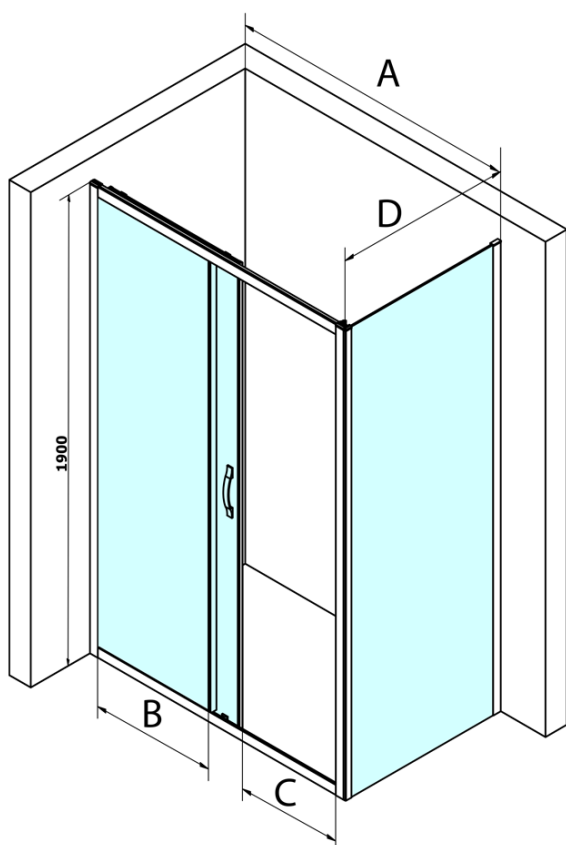

SIGMA SIMPLY obdĺžniková sprchová zástena 1300x700mm L/P varianta, číre sklo

Objednací kód: GS1113GS3170

Základné informácie

Značka: Gelco
Séria: SIGMA SIMPLY

Rozmery

Šírka: 1300 mm
Výška: 1900 mm
Hĺbka: 700 mm

Vlastnosti

Farba profilu: Chróm - Leštený hliník
Tvar: Obdĺžnikové zásteny
Typ otvárania: Posuvné
Smer otvárania: Univerzálne
Šírka vstupu: 535 mm
Typ výplne: Číre sklo
Úprava skla: Coated glass
Hrúbka skla: 6 mm
Vlastnosti: Rámové prevedenie
Hmotnosť / ks: 71.0 kg
Balenie: 2 ks
Záruka: 3 roky

SIGMA SIMPLY obdĺžniková sprchová zástena 1300x700mm L/P varianta, číre sklo

Technický list

MODEL	A	B	C
GS1110	980-1020	430	400
GS1111	1080-1120	480	435
GS1112	1180-1220	530	485
GS1113	1280-1320	580	535
GS1114	1380-1420	630	585
GS4210	980-1020	430	400
GS4211	1080-1120	480	435
GS4212	1180-1220	530	485
GS4213	1280-1320	580	535
GS4214	1380-1420	630	585