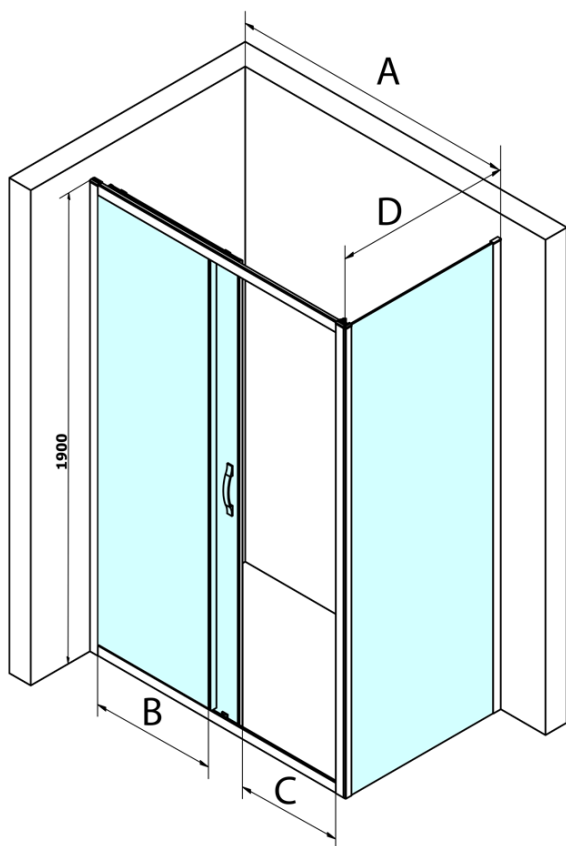

SIGMA SIMPLY obdĺžniková sprchová zástena 1300x700mm L/P varianta, číre sklo

Objednací kód: GS1113GS3170

Základné informácie

Značka: Gelco
Séria: SIGMA SIMPLY

Rozmery

Šírka: 1300 mm
Výška: 1900 mm
Hĺbka: 700 mm

Vlastnosti

Farba profilu: Chróm - Leštený hliník
Tvar: Obdĺžnikové zásteny
Typ otvárania: Posuvné
Smer otvárania: Univerzálne
Šírka vstupu: 535 mm
Typ výplne: Číre sklo
Úprava skla: Coated glass
Hrúbka skla: 6 mm
Vlastnosti: Rámové prevedenie
Hmotnosť / ks: 71.0 kg
Balenie: 2 ks
Záruka: 3 roky

SIGMA SIMPLY obdĺžniková sprchová zástena 1300x700mm L/P varianta, číre sklo

Technický list

MODEL	A	B	C
GS1110	980-1020	430	400
GS1111	1080-1120	480	435
GS1112	1180-1220	530	485
GS1113	1280-1320	580	535
GS1114	1380-1420	630	585
GS4210	980-1020	430	400
GS4211	1080-1120	480	435
GS4212	1180-1220	530	485
GS4213	1280-1320	580	535
GS4214	1380-1420	630	585