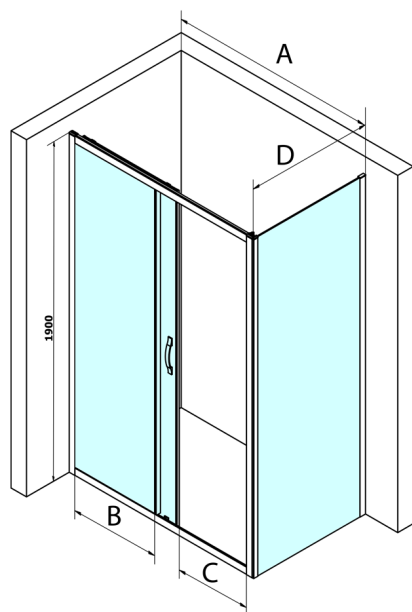

Technický list