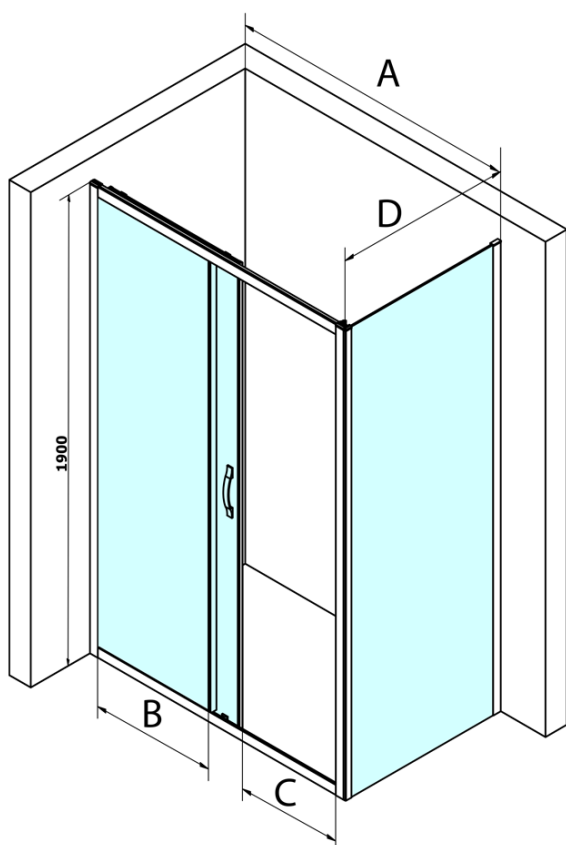

SIGMA SIMPLY obdĺžniková sprchová zástena 1200x1000mm L/P varianta, číre sklo

Objednací kód: GS1112GS3110

Základné informácie

Značka: Gelco
Séria: SIGMA SIMPLY

Rozmery

Šírka: 1200 mm
Výška: 1900 mm
Hĺbka: 1000 mm

Vlastnosti

Farba profilu: Chróm - Leštený hliník
Tvar: Obdĺžnikové zásteny
Typ otvárania: Posuvné
Smer otvárania: Univerzálne
Šírka vstupu: 485 mm
Typ výplne: Číre sklo
Úprava skla: Coated glass
Hrúbka skla: 6 mm
Vlastnosti: Rámové prevedenie
Hmotnosť / ks: 76.0 kg
Balenie: 2 ks
Záruka: 3 roky

SIGMA SIMPLY obdĺžniková sprchová zástena
1200x1000mm L/P varianta, číre sklo

Technický list

MODEL	A	B	C
GS1110	980-1020	430	400
GS1111	1080-1120	480	435
GS1112	1180-1220	530	485
GS1113	1280-1320	580	535
GS1114	1380-1420	630	585
GS4210	980-1020	430	400
GS4211	1080-1120	480	435
GS4212	1180-1220	530	485
GS4213	1280-1320	580	535
GS4214	1380-1420	630	585