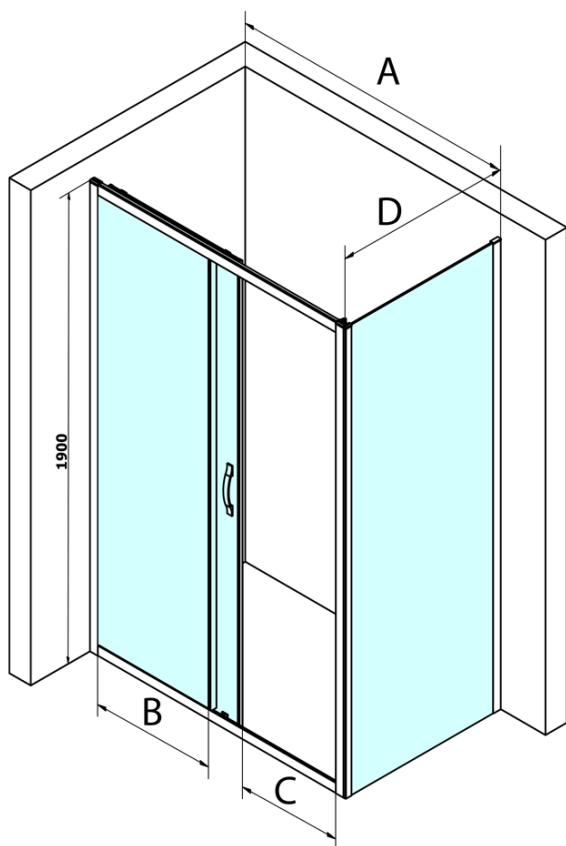

SIGMA SIMPLY obdĺžniková sprchová zástena 1200x1000mm L/P varianta, číre sklo

Objednací kód: GS1112GS3110

Základné informácie

Značka: Gelco
Séria: SIGMA SIMPLY

Rozmery

Šírka: 1200 mm
Výška: 1900 mm
Hĺbka: 1000 mm

Vlastnosti

Farba profilu: Chróm - Leštený hliník
Tvar: Obdĺžnikové zásteny
Typ otvárania: Posuvné
Smer otvárania: Univerzálne
Šírka vstupu: 485 mm
Typ výplne: Číre sklo
Úprava skla: Coated glass
Hrúbka skla: 6 mm
Vlastnosti: Rámové prevedenie
Hmotnosť / ks: 76.0 kg
Balenie: 2 ks
Záruka: 3 roky

SIGMA SIMPLY obdĺžniková sprchová zástena 1200x1000mm L/P varianta, číre sklo

Technický list

MODEL	A	B	C
GS1110	980-1020	430	400
GS1111	1080-1120	480	435
GS1112	1180-1220	530	485
GS1113	1280-1320	580	535
GS1114	1380-1420	630	585
GS4210	980-1020	430	400
GS4211	1080-1120	480	435
GS4212	1180-1220	530	485
GS4213	1280-1320	580	535
GS4214	1380-1420	630	585