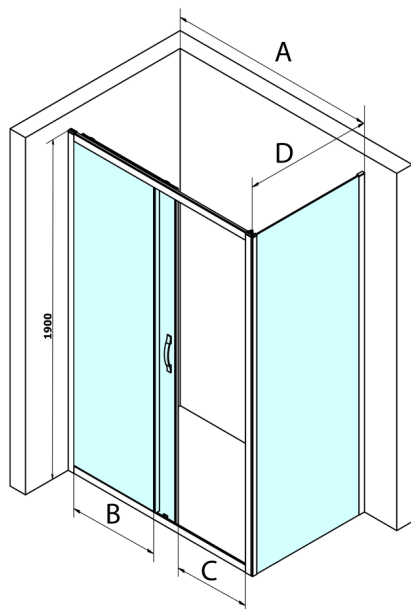

SIGMA SIMPLY obdĺžniková sprchová zástena 1200x1000mm L/P varianta, číre sklo

Objednací kód: GS1112GS3110

Rozmery

Šírka: 1200 mm
Výška: 1900 mm
Hĺbka: 1000 mm

Vlastnosti

Záruka: 3 roky

Technický list

MODEL	A	B	C
GS1110	980-1020	430	400
GS1111	1080-1120	480	435
GS1112	1180-1220	530	485
GS1113	1280-1320	580	535
GS1114	1380-1420	630	585
GS4210	980-1020	430	400
GS4211	1080-1120	480	435
GS4212	1180-1220	530	485
GS4213	1280-1320	580	535
GS4214	1380-1420	630	585

MODEL	D
GS3170	680-700
GS3175	730-750
GS3180	780-800
GS3190	880-900
GS3110	980-1000
GS4370	680-700
GS4375	730-750
GS4380	780-800
GS4390	880-900
GS4310	980-1000