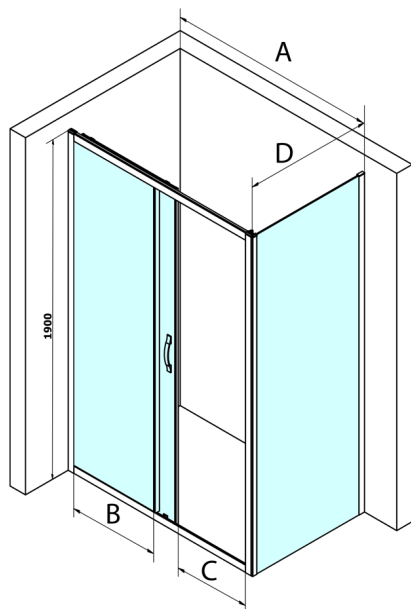

SIGMA SIMPLY obdĺžniková sprchová zástena 1200x900mm L/P varianta, číre sklo

Objednací kód: GS1112GS3190

Rozmery

Šírka: 1200 mm
Výška: 1900 mm
Hĺbka: 900 mm

Vlastnosti

Záruka: 3 roky

Technický list

MODEL	A	B	C
GS1110	980-1020	430	400
GS1111	1080-1120	480	435
GS1112	1180-1220	530	485
GS1113	1280-1320	580	535
GS1114	1380-1420	630	585
GS4210	980-1020	430	400
GS4211	1080-1120	480	435
GS4212	1180-1220	530	485
GS4213	1280-1320	580	535
GS4214	1380-1420	630	585

MODEL	D
GS3170	680-700
GS3175	730-750
GS3180	780-800
GS3190	880-900
GS3110	980-1000
GS4370	680-700
GS4375	730-750
GS4380	780-800
GS4390	880-900
GS4310	980-1000