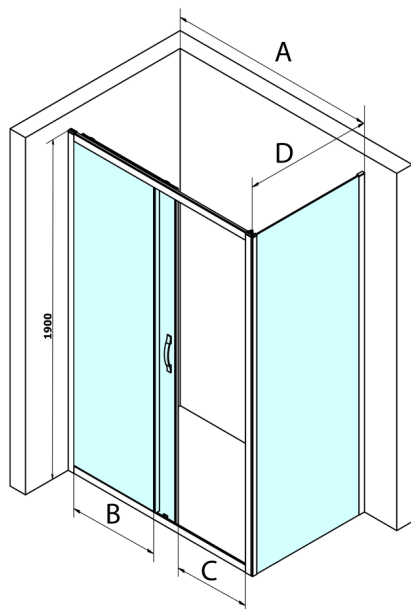

SIGMA SIMPLY obdĺžniková sprchová zástena 1200x750mm L/P varianta, číre sklo

Objednací kód: GS1112GS3175

Rozmery

Šírka: 1200 mm
Výška: 1900 mm
Hĺbka: 750 mm

Vlastnosti

Záruka: 3 roky

Technický list

MODEL	A	B	C
GS1110	980-1020	430	400
GS1111	1080-1120	480	435
GS1112	1180-1220	530	485
GS1113	1280-1320	580	535
GS1114	1380-1420	630	585
GS4210	980-1020	430	400
GS4211	1080-1120	480	435
GS4212	1180-1220	530	485
GS4213	1280-1320	580	535
GS4214	1380-1420	630	585

MODEL	D
GS3170	680-700
GS3175	730-750
GS3180	780-800
GS3190	880-900
GS3110	980-1000
GS4370	680-700
GS4375	730-750
GS4380	780-800
GS4390	880-900
GS4310	980-1000