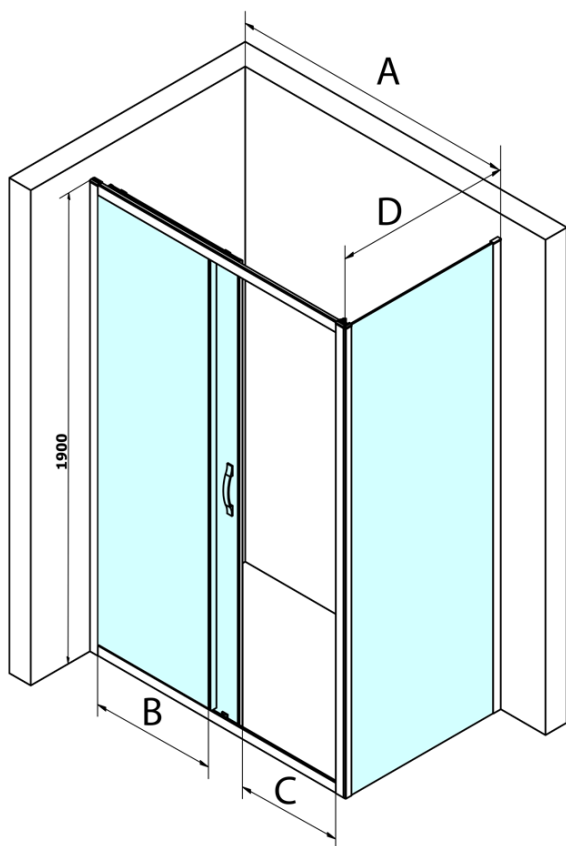

SIGMA SIMPLY obdĺžniková sprchová zástena 1200x700mm L/P varianta, číre sklo

Objednací kód: GS1112GS3170

Základné informácie

Značka: Gelco
Séria: SIGMA SIMPLY

Rozmery

Šírka: 1200 mm
Výška: 1900 mm
Hĺbka: 700 mm

Vlastnosti

Farba profilu: Chróm - Leštený hliník
Tvar: Obdĺžnikové zásteny
Typ otvárania: Posuvné
Smer otvárania: Univerzálne
Šírka vstupu: 485 mm
Typ výplne: Číre sklo
Úprava skla: Coated glass
Hrúbka skla: 6 mm
Vlastnosti: Rámové prevedenie
Hmotnosť / ks: 66.0 kg
Balenie: 2 ks
Záruka: 3 roky

Náhradné diely

SIGMA Horný pojazd (Objednací kód: SIGMA/UP)

SIGMA SIMPLY obdĺžniková sprchová zástena 1200x700mm L/P varianta, číre sklo

Technický list

MODEL	A	B	C
GS1110	980-1020	430	400
GS1111	1080-1120	480	435
GS1112	1180-1220	530	485
GS1113	1280-1320	580	535
GS1114	1380-1420	630	585
GS4210	980-1020	430	400
GS4211	1080-1120	480	435
GS4212	1180-1220	530	485
GS4213	1280-1320	580	535
GS4214	1380-1420	630	585