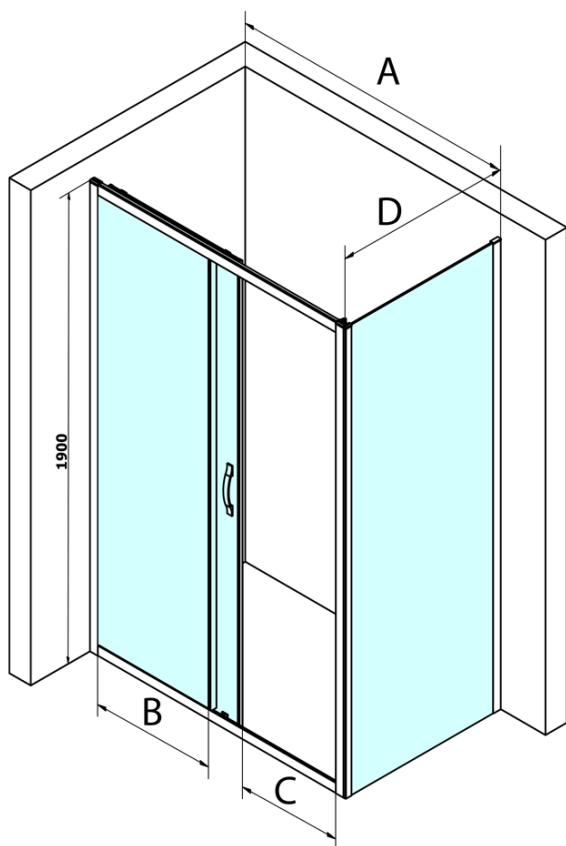

SIGMA SIMPLY obdĺžniková sprchová zástena 1200x700mm L/P varianta, čire sklo

Objednací kód: GS1112GS3170

Základné informácie

Značka: Gelco
Séria: SIGMA SIMPLY

Rozmery

Šírka: 1200 mm
Výška: 1900 mm
Hĺbka: 700 mm

Vlastnosti

Farba profilu: Chróm - Leštený hliník
Tvar: Obdĺžnikové zásteny
Typ otvárania: Posuvné
Smer otvárania: Univerzálne
Šírka vstupu: 485 mm
Typ výplne: Čire sklo
Úprava skla: Coated glass
Hrúbka skla: 6 mm
Vlastnosti: Rámové prevedenie
Hmotnosť / ks: 66.0 kg
Balenie: 2 ks
Záruka: 3 roky

SIGMA SIMPLY obdĺžniková sprchová zástena 1200x700mm L/P varianta, číre sklo

Technický list

MODEL	A	B	C
GS1110	980-1020	430	400
GS1111	1080-1120	480	435
GS1112	1180-1220	530	485
GS1113	1280-1320	580	535
GS1114	1380-1420	630	585
GS4210	980-1020	430	400
GS4211	1080-1120	480	435
GS4212	1180-1220	530	485
GS4213	1280-1320	580	535
GS4214	1380-1420	630	585