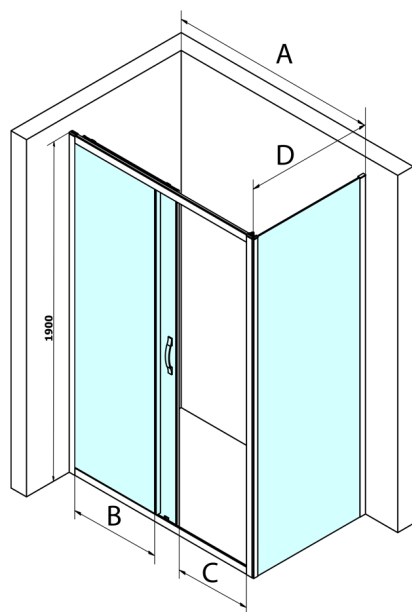

SIGMA SIMPLY obdĺžniková sprchová zástena 1200x700mm L/P varianta, číre sklo

Objednací kód: GS1112GS3170

Rozmery

Šírka: 1200 mm
 Výška: 1900 mm
 Hĺbka: 700 mm

Vlastnosti

Záruka: 3 roky

Technický list

MODEL	A	B	C
GS1110	980-1020	430	400
GS1111	1080-1120	480	435
GS1112	1180-1220	530	485
GS1113	1280-1320	580	535
GS1114	1380-1420	630	585
GS4210	980-1020	430	400
GS4211	1080-1120	480	435
GS4212	1180-1220	530	485
GS4213	1280-1320	580	535
GS4214	1380-1420	630	585

MODEL	D
GS3170	680-700
GS3175	730-750
GS3180	780-800
GS3190	880-900
GS3110	980-1000
GS4370	680-700
GS4375	730-750
GS4380	780-800
GS4390	880-900
GS4310	980-1000