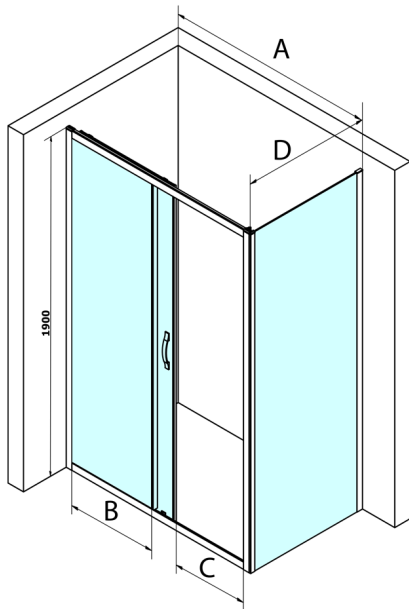

SIGMA SIMPLY obdĺžniková sprchová zástena 1100x1000mm L/P varianta, číre sklo

Objednací kód: GS1111GS3110

Rozmery

Šírka: 1100 mm
 Výška: 1900 mm
 Hĺbka: 1000 mm

Vlastnosti

Záruka: 3 roky

Technický list

MODEL	A	B	C
GS1110	980-1020	430	400
GS1111	1080-1120	480	435
GS1112	1180-1220	530	485
GS1113	1280-1320	580	535
GS1114	1380-1420	630	585
GS4210	980-1020	430	400
GS4211	1080-1120	480	435
GS4212	1180-1220	530	485
GS4213	1280-1320	580	535
GS4214	1380-1420	630	585

MODEL	D
GS3170	680-700
GS3175	730-750
GS3180	780-800
GS3190	880-900
GS3110	980-1000
GS4370	680-700
GS4375	730-750
GS4380	780-800
GS4390	880-900
GS4310	980-1000