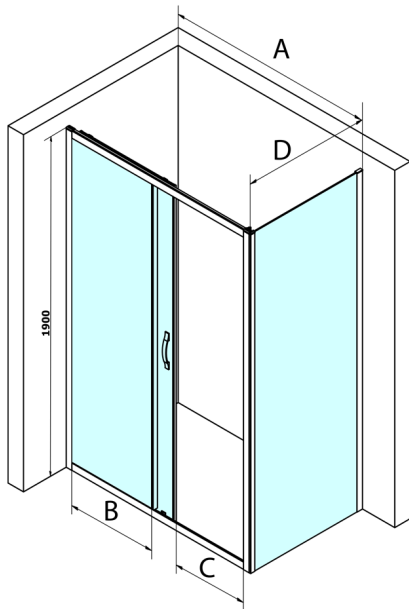

SIGMA SIMPLY obdĺžniková sprchová zástena 1100x900mm L/P varianta, číre sklo

Objednací kód: GS1111GS3190

Rozmery

Šírka: 1100 mm
 Výška: 1900 mm
 Hĺbka: 900 mm

Vlastnosti

Záruka: 3 roky

Technický list

MODEL	A	B	C
GS1110	980-1020	430	400
GS1111	1080-1120	480	435
GS1112	1180-1220	530	485
GS1113	1280-1320	580	535
GS1114	1380-1420	630	585
GS4210	980-1020	430	400
GS4211	1080-1120	480	435
GS4212	1180-1220	530	485
GS4213	1280-1320	580	535
GS4214	1380-1420	630	585

MODEL	D
GS3170	680-700
GS3175	730-750
GS3180	780-800
GS3190	880-900
GS3110	980-1000
GS4370	680-700
GS4375	730-750
GS4380	780-800
GS4390	880-900
GS4310	980-1000