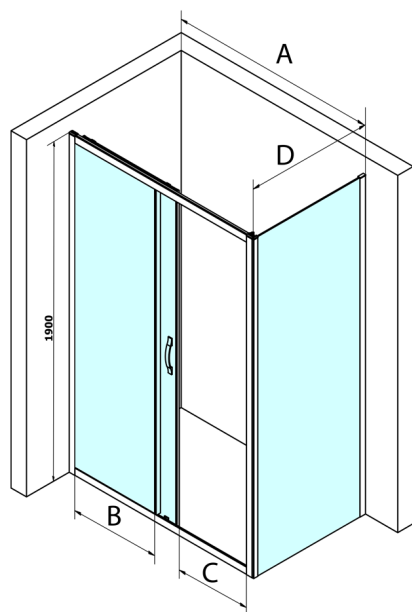

SIGMA SIMPLY obdĺžniková sprchová zástena 1100x700mm L/P varianta, číre sklo

Objednací kód: GS1111GS3170

Rozmery

Šírka: 1100 mm
 Výška: 1900 mm
 Hĺbka: 700 mm

Vlastnosti

Záruka: 3 roky

Technický list

MODEL	A	B	C
GS1110	980-1020	430	400
GS1111	1080-1120	480	435
GS1112	1180-1220	530	485
GS1113	1280-1320	580	535
GS1114	1380-1420	630	585
GS4210	980-1020	430	400
GS4211	1080-1120	480	435
GS4212	1180-1220	530	485
GS4213	1280-1320	580	535
GS4214	1380-1420	630	585

MODEL	D
GS3170	680-700
GS3175	730-750
GS3180	780-800
GS3190	880-900
GS3110	980-1000
GS4370	680-700
GS4375	730-750
GS4380	780-800
GS4390	880-900
GS4310	980-1000