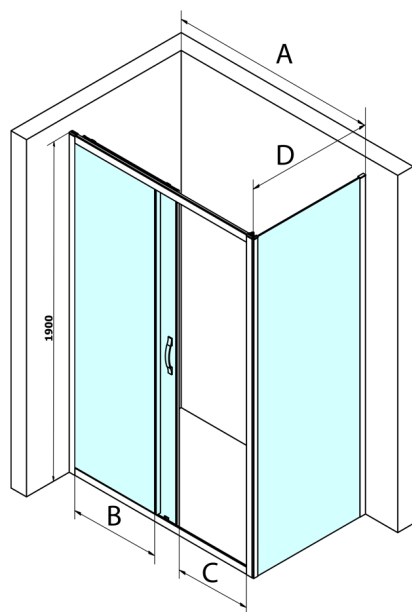

SIGMA SIMPLY obdĺžniková sprchová zástena 1000x900mm L/P varianta, číre sklo

Objednací kód: GS1110GS3190

Rozmery

Šírka: 1000 mm
 Výška: 1900 mm
 Hĺbka: 900 mm

Vlastnosti

Záruka: 3 roky

Technický list

MODEL	A	B	C
GS1110	980-1020	430	400
GS1111	1080-1120	480	435
GS1112	1180-1220	530	485
GS1113	1280-1320	580	535
GS1114	1380-1420	630	585
GS4210	980-1020	430	400
GS4211	1080-1120	480	435
GS4212	1180-1220	530	485
GS4213	1280-1320	580	535
GS4214	1380-1420	630	585

MODEL	D
GS3170	680-700
GS3175	730-750
GS3180	780-800
GS3190	880-900
GS3110	980-1000
GS4370	680-700
GS4375	730-750
GS4380	780-800
GS4390	880-900
GS4310	980-1000