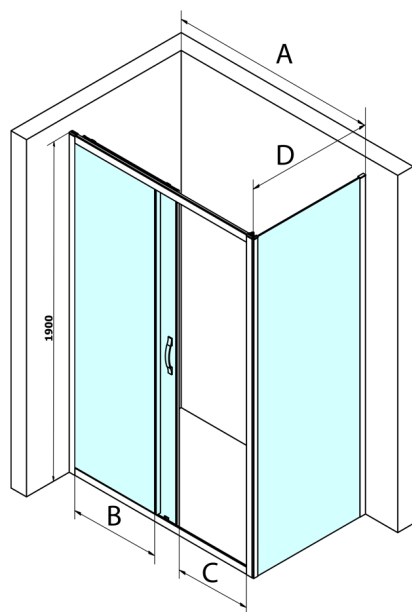

SIGMA SIMPLY obdĺžniková sprchová zástena 1000x800mm L/P varianta, číre sklo

Objednací kód: GS1110GS3180

Rozmery

Šírka: 1000 mm
 Výška: 1900 mm
 Hĺbka: 800 mm

Vlastnosti

Záruka: 3 roky

Technický list

MODEL	A	B	C
GS1110	980-1020	430	400
GS1111	1080-1120	480	435
GS1112	1180-1220	530	485
GS1113	1280-1320	580	535
GS1114	1380-1420	630	585
GS4210	980-1020	430	400
GS4211	1080-1120	480	435
GS4212	1180-1220	530	485
GS4213	1280-1320	580	535
GS4214	1380-1420	630	585

MODEL	D
GS3170	680-700
GS3175	730-750
GS3180	780-800
GS3190	880-900
GS3110	980-1000
GS4370	680-700
GS4375	730-750
GS4380	780-800
GS4390	880-900
GS4310	980-1000