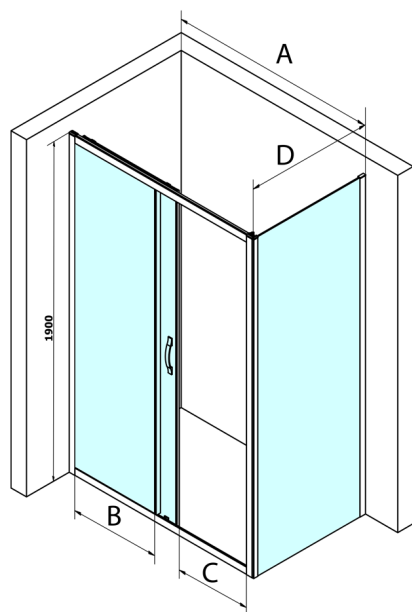

SIGMA SIMPLY obdĺžniková sprchová zástena 1000x700mm L/P varianta, číre sklo

Objednací kód: GS1110GS3170

Rozmery

Šírka: 1000 mm
 Výška: 1900 mm
 Hĺbka: 700 mm

Vlastnosti

Záruka: 3 roky

Technický list

MODEL	A	B	C
GS1110	980-1020	430	400
GS1111	1080-1120	480	435
GS1112	1180-1220	530	485
GS1113	1280-1320	580	535
GS1114	1380-1420	630	585
GS4210	980-1020	430	400
GS4211	1080-1120	480	435
GS4212	1180-1220	530	485
GS4213	1280-1320	580	535
GS4214	1380-1420	630	585

MODEL	D
GS3170	680-700
GS3175	730-750
GS3180	780-800
GS3190	880-900
GS3110	980-1000
GS4370	680-700
GS4375	730-750
GS4380	780-800
GS4390	880-900
GS4310	980-1000