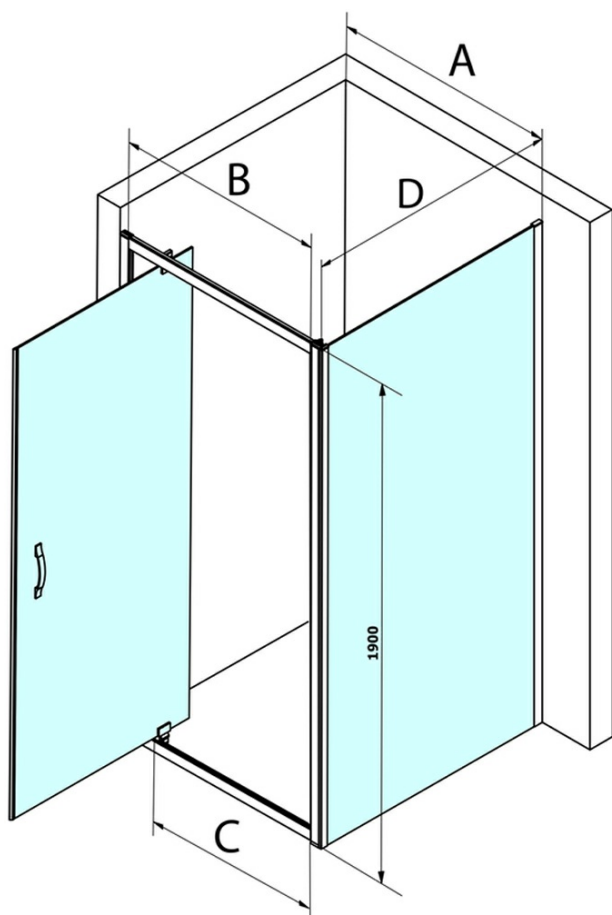

# SIGMA SIMPLY štvorcová sprchová zástena pivot dvere 900x900mm L/P varianta, Brick sklo

Objednací kód: GS3899GS4390

## Rozmery

Šírka: 900 mm  
Výška: 1900 mm  
Hĺbka: 900 mm

## Vlastnosti

Farba profilu: Chróm - Leštený hliník  
Tvar: Štvorcové zásteny  
Typ otvárania: Otváracie jednokrídlové  
Smer otvárania: Univerzálne  
Šírka vstupu: 680 mm  
Typ výplne: BRICK sklo  
Úprava skla: Coated glass  
Hrúbka skla: 6 mm  
Vlastnosti: Rámové prevedenie  
Hmotnosť / ks: 60.5 kg  
Balenie: 2 ks  
Záruka: 3 roky

**SIGMA SIMPLY štvorcová sprchová zástena pivot dvere**  
**900x900mm L/P varianta, Brick sklo**

**Technický list**

MODEL	A	B	C
GS1279	780-820	670	580
GS1296	880-920	770	680
GS3888	780-820	670	580
GS3899	880-920	770	680