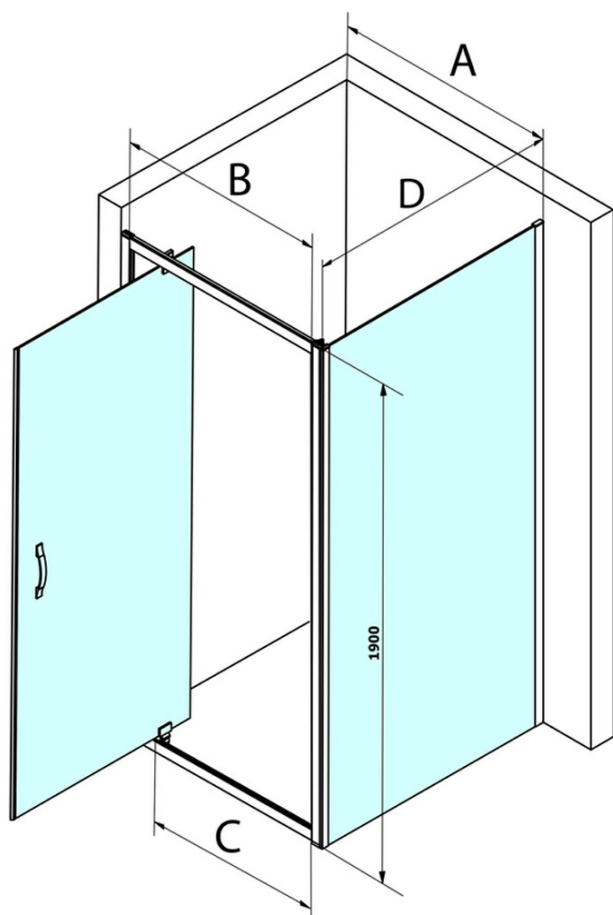

SIGMA SIMPLY štvorcová sprchová zástena pivot dvere 900x900mm L/P varianta, Brick sklo

Objednací kód: GS3899GS4390

Základné informácie

Značka: Gelco
Séria: SIGMA SIMPLY

Rozmery

Šírka: 900 mm
Výška: 1900 mm
Hĺbka: 900 mm

Vlastnosti

Farba profilu: Chróm - Leštený hliník
Tvar: Štvorcové zásteny
Typ otvárania: Otváracie jednokrídlové
Smer otvárania: Univerzálne
Šírka vstupu: 680 mm
Typ výplne: BRICK sklo
Úprava skla: Coated glass
Hrúbka skla: 6 mm
Vlastnosti: Rámové prevedenie
Hmotnosť / ks: 60.5 kg
Balenie: 2 ks
Záruka: 3 roky

SIGMA SIMPLY štvorcová sprchová zástena pivot dvere
900x900mm L/P varianta, Brick sklo

Technický list

MODEL	A	B	C
GS1279	780-820	670	580
GS1296	880-920	770	680
GS3888	780-820	670	580
GS3899	880-920	770	680