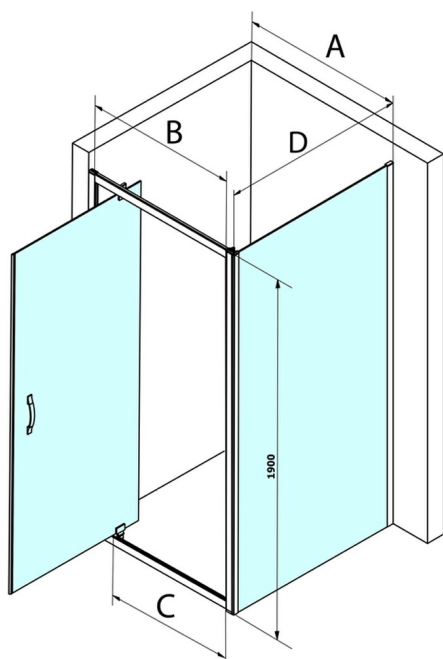

SIGMA SIMPLY štvorcová sprchová zástena pivot dvere 900x900mm L/P varianta, Brick sklo

Objednací kód: GS3899GS4390

Rozmery

Šírka: 900 mm

Výška: 1900 mm

Hĺbka: 900 mm

Vlastnosti

Záruka: 3 roky

Technický list

MODEL	A	B	C
GS1279	780-820	670	580
GS1296	880-920	770	680
GS3888	780-820	670	580
GS3899	880-920	770	680

MODEL	D
GS3170	680-700
GS3175	730-750
GS3180	780-800
GS3190	880-900
GS3110	980-1000
GS4370	680-700
GS4375	730-750
GS4380	780-800
GS4390	880-900
GS4310	980-1000