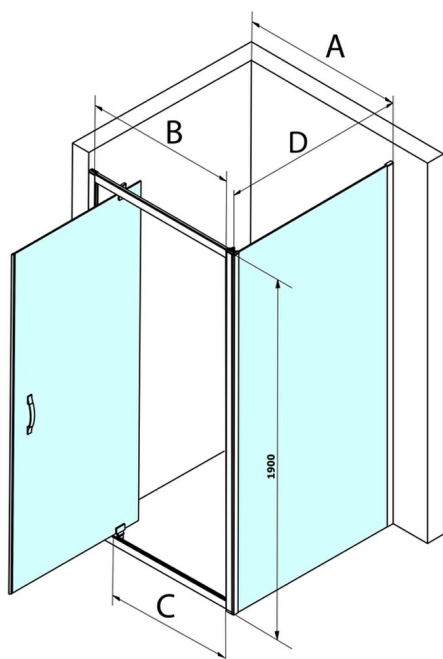

## SIGMA SIMPLY štvorcová sprchová zástena pivot dvere 800x800mm L/P varianta, Brick sklo

Objednací kód: GS3888GS4380

### Rozmery

Šírka: 800 mm

Výška: 1900 mm

Hĺbka: 800 mm

## Technický list

MODEL	A	B	C
GS1279	780-820	670	580
GS1296	880-920	770	680
GS3888	780-820	670	580
GS3899	880-920	770	680

MODEL	D
GS3170	680-700
GS3175	730-750
GS3180	780-800
GS3190	880-900
GS3110	980-1000
GS4370	680-700
GS4375	730-750
GS4380	780-800
GS4390	880-900
GS4310	980-1000