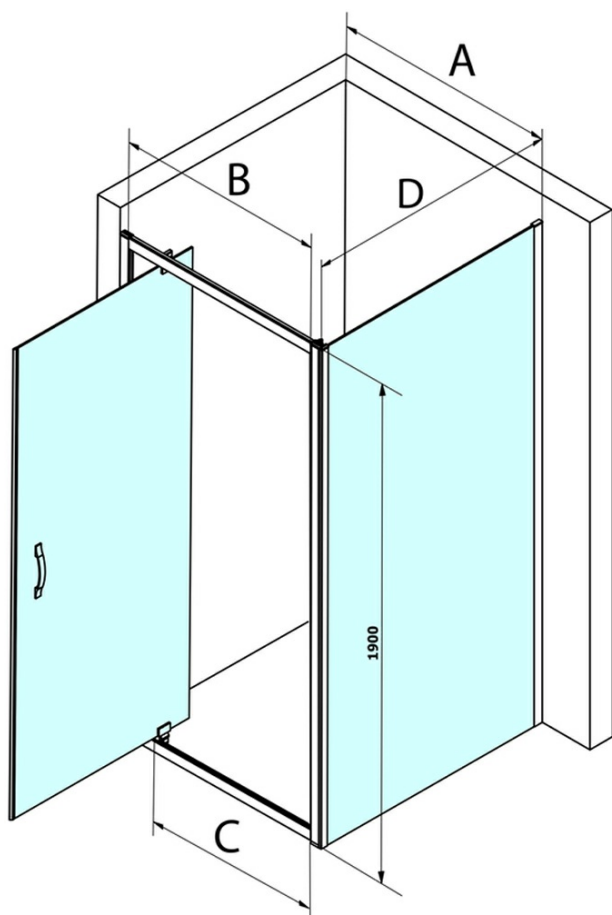

# SIGMA SIMPLY obdĺžniková sprchová zástena pivot dvere 900x1000mm L/P varianta, Brick sklo

Objednací kód: GS3899GS4310

## Rozmery

Šírka: 900 mm  
Výška: 1900 mm  
Hĺbka: 1000 mm

## Vlastnosti

Farba profilu: Chróm - Leštený hliník  
Tvar: Obdĺžnikové zásteny  
Typ otvárania: Otváracie jednokrídlové  
Smer otvárania: Univerzálne  
Šírka vstupu: 680 mm  
Typ výplne: BRICK sklo  
Úprava skla: Coated glass  
Hrúbka skla: 6 mm  
Vlastnosti: Rámové prevedenie  
Hmotnosť / ks: 63.5 kg  
Balenie: 2 ks  
Záruka: 3 roky

**SIGMA SIMPLY obdĺžniková sprchová zástena pivot dvere  
900x1000mm L/P varianta, Brick sklo**

**Technický list**

MODEL	A	B	C
GS1279	780-820	670	580
GS1296	880-920	770	680
GS3888	780-820	670	580
GS3899	880-920	770	680