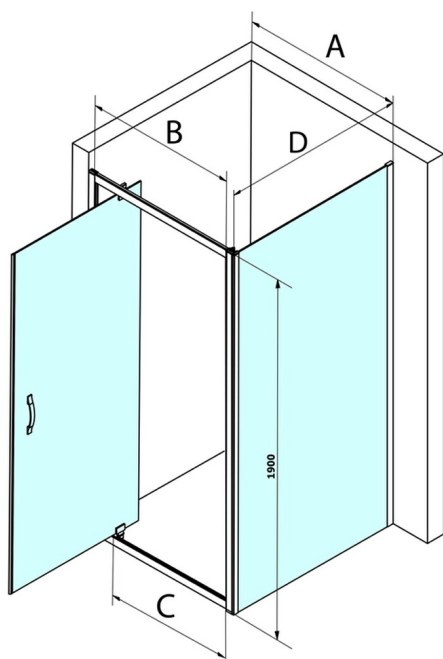

SIGMA SIMPLY obdĺžniková sprchová zástena pivot dvere 900x1000mm L/P varianta, Brick sklo

Objednací kód: GS3899GS4310

Rozmery

Šírka: 900 mm

Výška: 1900 mm

Hĺbka: 1000 mm

Vlastnosti

Záruka: 3 roky

Technický list

MODEL	A	B	C
GS1279	780-820	670	580
GS1296	880-920	770	680
GS3888	780-820	670	580
GS3899	880-920	770	680

MODEL	D
GS3170	680-700
GS3175	730-750
GS3180	780-800
GS3190	880-900
GS3110	980-1000
GS4370	680-700
GS4375	730-750
GS4380	780-800
GS4390	880-900
GS4310	980-1000