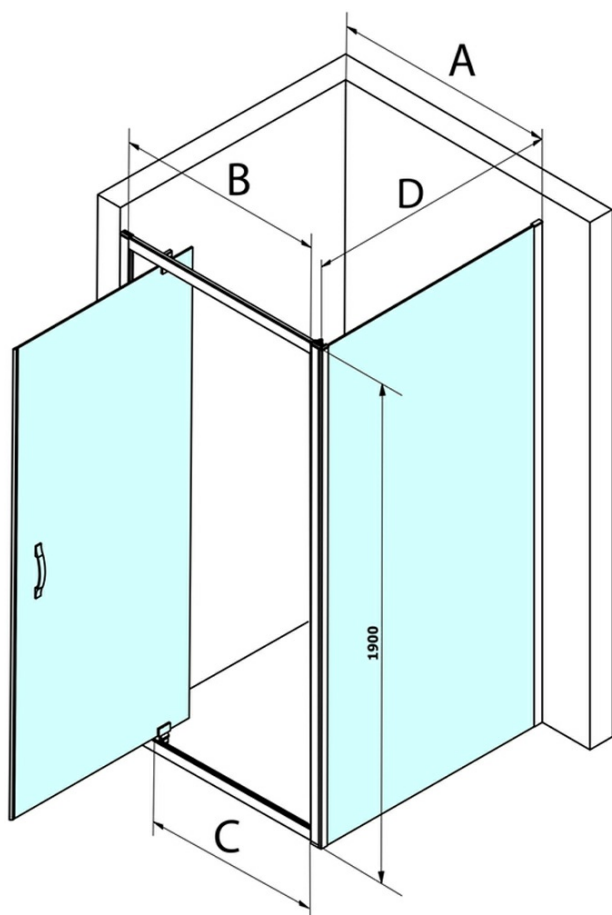

# SIGMA SIMPLY obdĺžniková sprchová zástena pivot dvere 900x800mm L/P varianta, Brick sklo

Objednací kód: GS3899GS4380

## Rozmery

Šírka: 900 mm  
Výška: 1900 mm  
Hĺbka: 800 mm

## Vlastnosti

Farba profilu: Chróm - Leštený hliník  
Tvar: Obdĺžnikové zásteny  
Typ otvárania: Otváracie jednokrídlové  
Smer otvárania: Univerzálne  
Šírka vstupu: 680 mm  
Typ výplne: BRICK sklo  
Úprava skla: Coated glass  
Hrúbka skla: 6 mm  
Vlastnosti: Rámové prevedenie  
Hmotnosť / ks: 57.5 kg  
Balenie: 2 ks  
Záruka: 3 roky

**SIGMA SIMPLY obdĺžniková sprchová zástena pivot dvere  
900x800mm L/P varianta, Brick sklo**

**Technický list**

MODEL	A	B	C
GS1279	780-820	670	580
GS1296	880-920	770	680
GS3888	780-820	670	580
GS3899	880-920	770	680