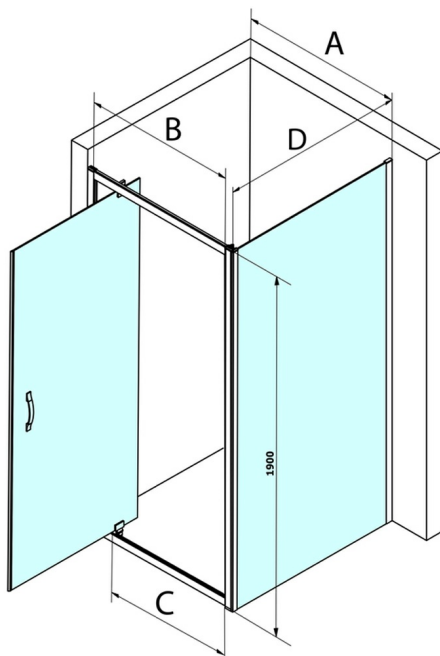

SIGMA SIMPLY obdĺžniková sprchová zástena pivot dvere 900x800mm L/P varianta, Brick sklo

Objednací kód: GS3899GS4380

Rozmery

Šírka: 900 mm
 Výška: 1900 mm
 Hĺbka: 800 mm

Vlastnosti

Záruka: 3 roky

Technický list

MODEL	A	B	C
GS1279	780-820	670	580
GS1296	880-920	770	680
GS3888	780-820	670	580
GS3899	880-920	770	680

MODEL	D
GS3170	680-700
GS3175	730-750
GS3180	780-800
GS3190	880-900
GS3110	980-1000
GS4370	680-700
GS4375	730-750
GS4380	780-800
GS4390	880-900
GS4310	980-1000