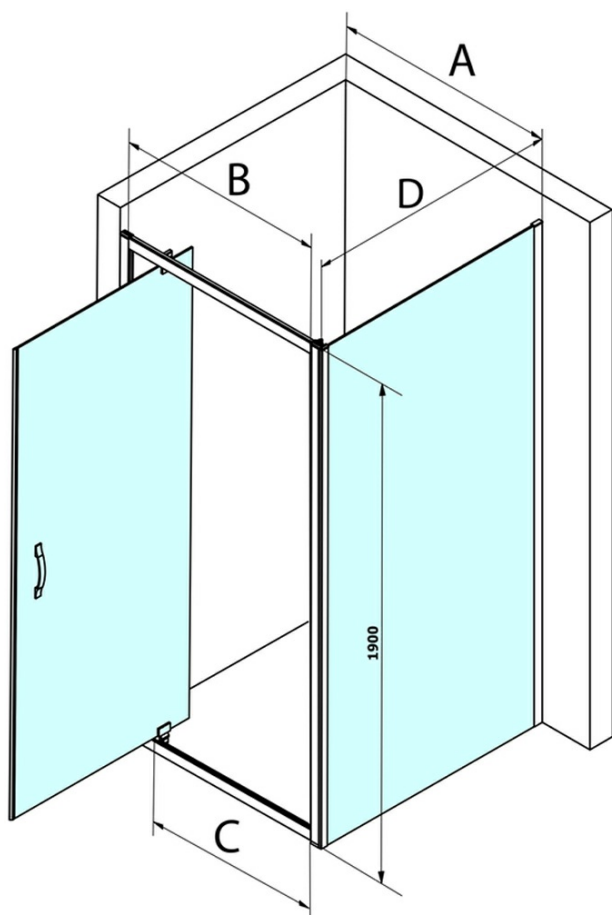

SIGMA SIMPLY obdĺžniková sprchová zástena pivot dvere 900x750mm L/P varianta, Brick sklo

Objednací kód: GS3899GS4375

Základné informácie

Značka: Gelco
Séria: SIGMA SIMPLY

Rozmery

Šírka: 900 mm
Výška: 1900 mm
Hĺbka: 750 mm

Vlastnosti

Farba profilu: Chróm - Leštený hliník
Tvar: Obdĺžnikové zásteny
Typ otvárania: Otváracie jednokrídlové
Smer otvárania: Univerzálne
Šírka vstupu: 680 mm
Typ výplne: BRICK sklo
Úprava skla: Coated glass
Hrúbka skla: 6 mm
Vlastnosti: Rámové prevedenie
Hmotnosť / ks: 56.0 kg
Balenie: 2 ks
Záruka: 3 roky

SIGMA SIMPLY obdĺžniková sprchová zástena pivot dvere
900x750mm L/P varianta, Brick sklo

Technický list

MODEL	A	B	C
GS1279	780-820	670	580
GS1296	880-920	770	680
GS3888	780-820	670	580
GS3899	880-920	770	680