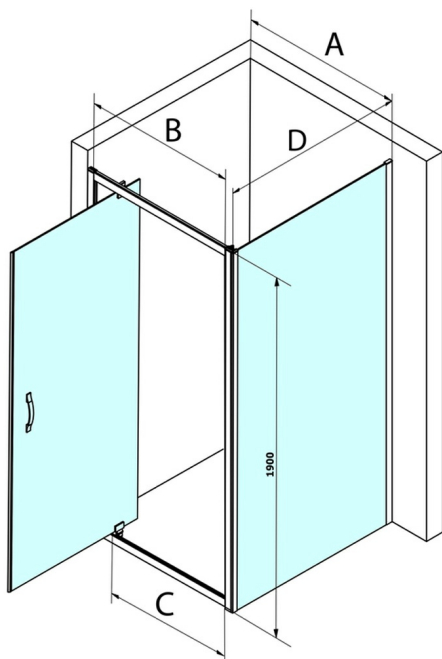

# SIGMA SIMPLY obdĺžniková sprchová zástena pivot dvere 900x750mm L/P varianta, Brick sklo

Objednací kód: GS3899GS4375

## Rozmery

Šírka: 900 mm  
Výška: 1900 mm  
Hĺbka: 750 mm

## Technický list

MODEL	A	B	C
GS1279	780-820	670	580
GS1296	880-920	770	680
GS3888	780-820	670	580
GS3899	880-920	770	680

MODEL	D
GS3170	680-700
GS3175	730-750
GS3180	780-800
GS3190	880-900
GS3110	980-1000
GS4370	680-700
GS4375	730-750
GS4380	780-800
GS4390	880-900
GS4310	980-1000