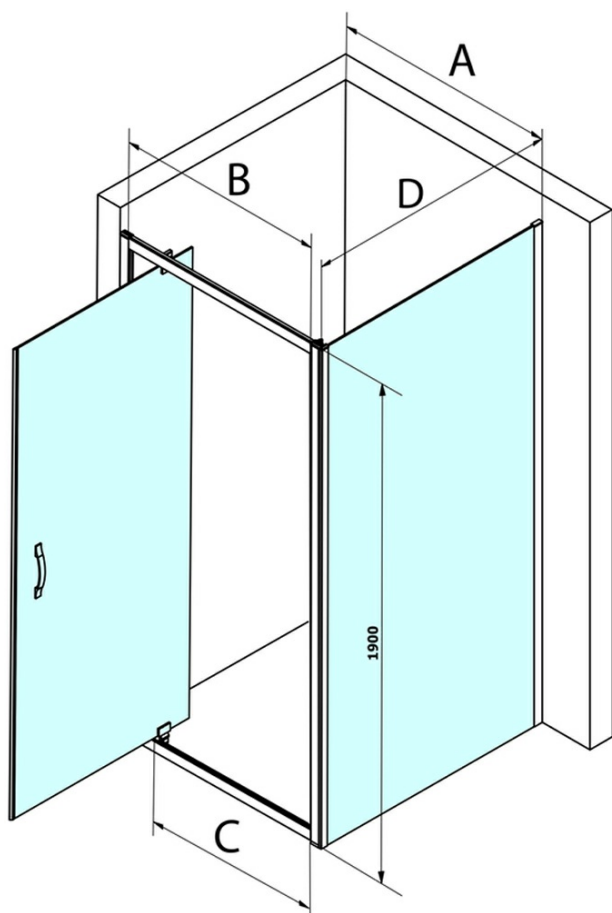

# SIGMA SIMPLY obdĺžniková sprchová zástena pivot dvere 800x1000mm L/P varianta, Brick sklo

Objednací kód: GS3888GS4310

## Rozmery

Šírka: 800 mm  
Výška: 1900 mm  
Hĺbka: 1000 mm

## Vlastnosti

Farba profilu: Chróm - Leštený hliník  
Tvar: Obdĺžnikové zásteny  
Typ otvárania: Otváracie jednokrídlové  
Smer otvárania: Univerzálne  
Šírka vstupu: 580 mm  
Typ výplne: BRICK sklo  
Úprava skla: Coated glass  
Hrúbka skla: 6 mm  
Vlastnosti: Rámové prevedenie  
Hmotnosť / ks: 62.0 kg  
Balenie: 2 ks  
Záruka: 3 roky

**SIGMA SIMPLY obdĺžniková sprchová zástena pivot dvere  
800x1000mm L/P varianta, Brick sklo**

**Technický list**

MODEL	A	B	C
GS1279	780-820	670	580
GS1296	880-920	770	680
GS3888	780-820	670	580
GS3899	880-920	770	680