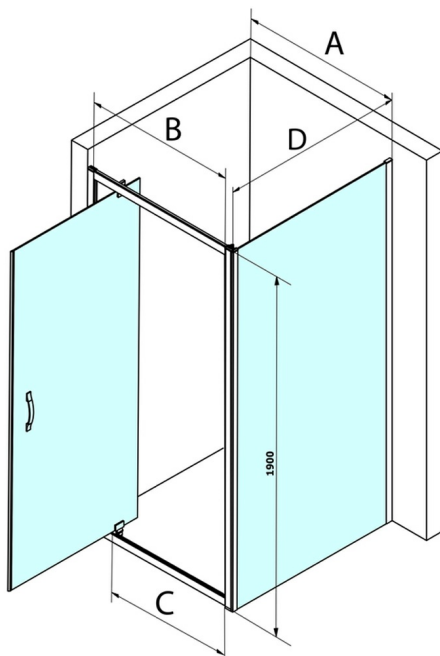

SIGMA SIMPLY obdĺžniková sprchová zástena pivot dvere 800x1000mm L/P varianta, Brick sklo

Objednací kód: GS3888GS4310

Rozmery

Šírka: 800 mm
Výška: 1900 mm
Hĺbka: 1000 mm

Vlastnosti

Záruka: 3 roky

Technický list

MODEL	A	B	C
GS1279	780-820	670	580
GS1296	880-920	770	680
GS3888	780-820	670	580
GS3899	880-920	770	680

MODEL	D
GS3170	680-700
GS3175	730-750
GS3180	780-800
GS3190	880-900
GS3110	980-1000
GS4370	680-700
GS4375	730-750
GS4380	780-800
GS4390	880-900
GS4310	980-1000