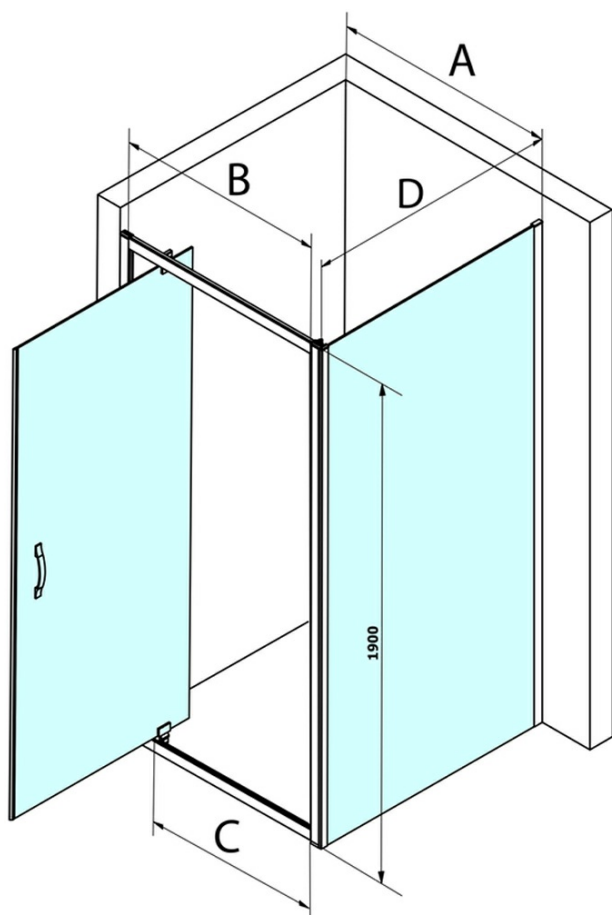

SIGMA SIMPLY obdĺžniková sprchová zástena pivot dvere 800x900mm L/P varianta, Brick sklo

Objednací kód: GS3888GS4390

Základné informácie

Značka: Gelco
Séria: SIGMA SIMPLY

Rozmery

Šírka: 800 mm
Výška: 1900 mm
Hĺbka: 900 mm

Vlastnosti

Farba profilu: Chróm - Leštený hliník
Tvar: Obdĺžnikové zásteny
Typ otvárania: Otváracie jednokrídlové
Smer otvárania: Univerzálne
Šírka vstupu: 580 mm
Typ výplne: BRICK sklo
Úprava skla: Coated glass
Hrúbka skla: 6 mm
Vlastnosti: Rámové prevedenie
Hmotnosť / ks: 59.0 kg
Balenie: 2 ks
Záruka: 3 roky

**SIGMA SIMPLY obdížniková sprchová zástena pivot dveře
800x900mm L/P varianta, Brick sklo**

Technický list

MODEL	A	B	C
GS1279	780-820	670	580
GS1296	880-920	770	680
GS3888	780-820	670	580
GS3899	880-920	770	680