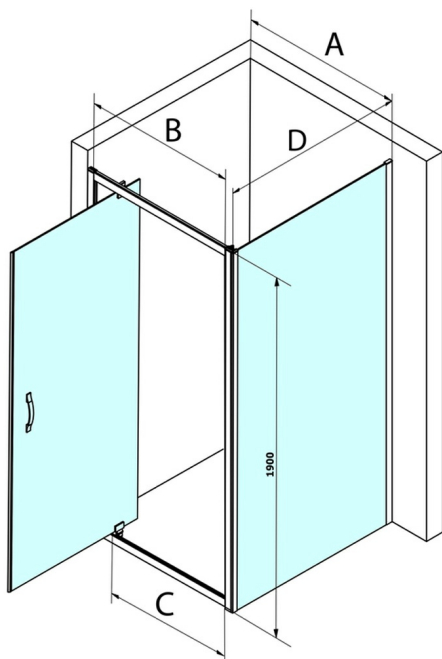

SIGMA SIMPLY obdĺžniková sprchová zástena pivot dvere 800x900mm L/P varianta, Brick sklo

Objednací kód: GS3888GS4390

Rozmery

Šírka: 800 mm
Výška: 1900 mm
Hĺbka: 900 mm

Vlastnosti

Záruka: 3 roky

Technický list

MODEL	A	B	C
GS1279	780-820	670	580
GS1296	880-920	770	680
GS3888	780-820	670	580
GS3899	880-920	770	680

MODEL	D
GS3170	680-700
GS3175	730-750
GS3180	780-800
GS3190	880-900
GS3110	980-1000
GS4370	680-700
GS4375	730-750
GS4380	780-800
GS4390	880-900
GS4310	980-1000