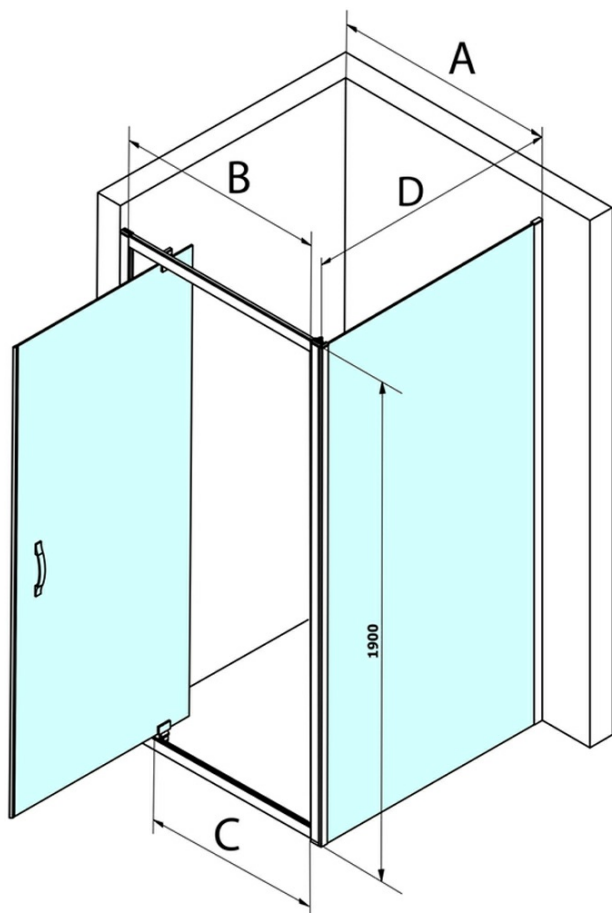

SIGMA SIMPLY obdĺžniková sprchová zástena pivot dvere 800x750mm L/P varianta, Brick sklo

Objednací kód: GS3888GS4375

Základné informácie

Značka: Gelco
Séria: SIGMA SIMPLY

Rozmery

Šírka: 800 mm
Výška: 1900 mm
Hĺbka: 750 mm

Vlastnosti

Farba profilu: Chróm - Leštený hliník
Tvar: Obdĺžnikové zásteny
Typ otvárania: Otváracie jednokrídlové
Smer otvárania: Univerzálne
Šírka vstupu: 580 mm
Typ výplne: BRICK sklo
Úprava skla: Coated glass
Hrúbka skla: 6 mm
Vlastnosti: Rámové prevedenie
Hmotnosť / ks: 54.5 kg
Balenie: 2 ks
Záruka: 3 roky

SIGMA SIMPLY obdĺžniková sprchová zástena pivot dvere
800x750mm L/P varianta, Brick sklo

Technický list

MODEL	A	B	C
GS1279	780-820	670	580
GS1296	880-920	770	680
GS3888	780-820	670	580
GS3899	880-920	770	680