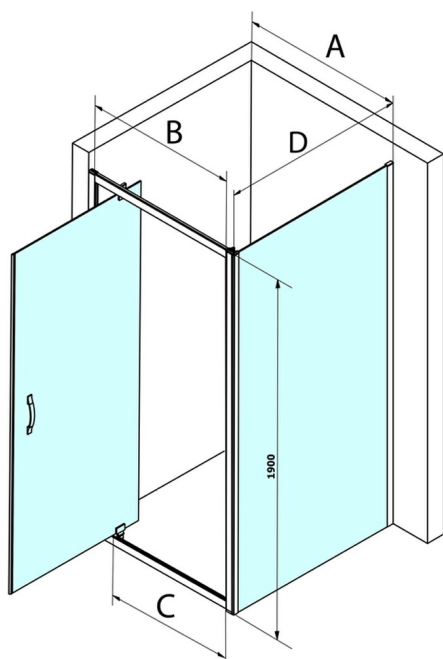

SIGMA SIMPLY obdĺžniková sprchová zástena pivot dvere 800x750mm L/P varianta, Brick sklo

Objednací kód: GS3888GS4375

Rozmery

Šírka: 800 mm

Výška: 1900 mm

Hĺbka: 750 mm

Vlastnosti

Záruka: 3 roky

Technický list

MODEL	A	B	C
GS1279	780-820	670	580
GS1296	880-920	770	680
GS3888	780-820	670	580
GS3899	880-920	770	680

MODEL	D
GS3170	680-700
GS3175	730-750
GS3180	780-800
GS3190	880-900
GS3110	980-1000
GS4370	680-700
GS4375	730-750
GS4380	780-800
GS4390	880-900
GS4310	980-1000